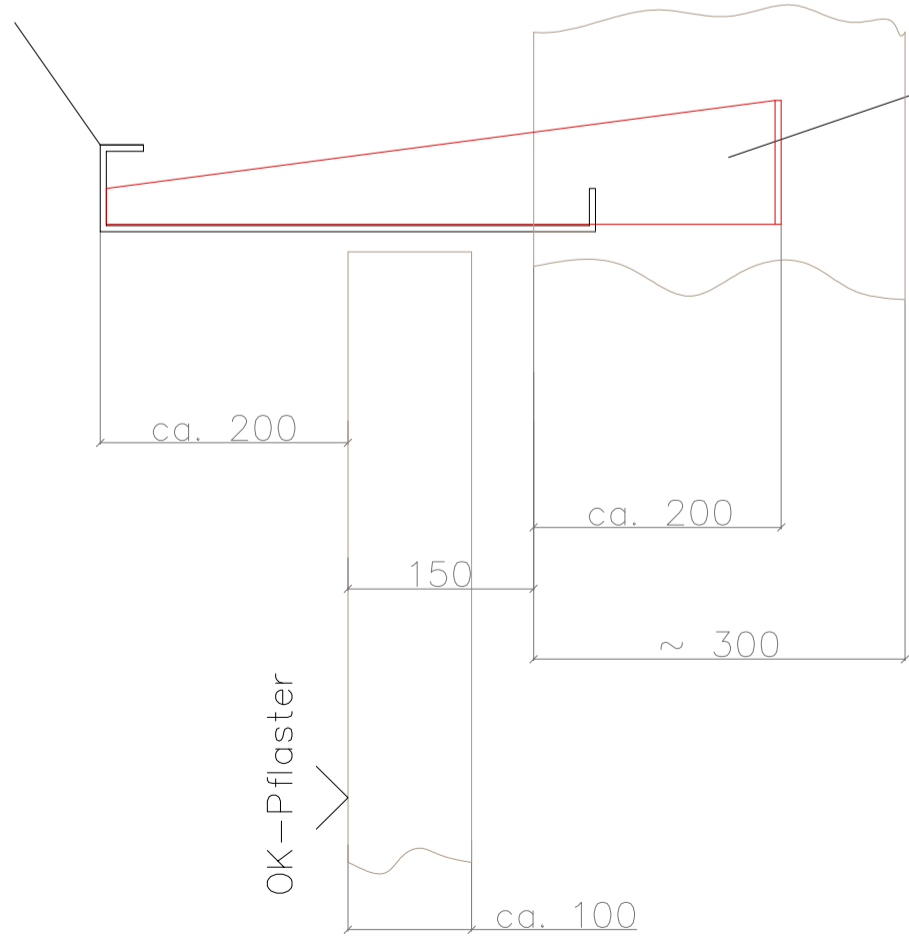

Schnittansicht

Kantteiler aus 5mm
Cortenblech

Ankerlasche aus
5mm Cortenblech

Grundschule unterm Regenbogen

- Beetumrandung aus Cortenblech ;
Optik = oxidierte Metalloberfläche

A. Oltmanns Metallbau GmbH

Projekt: Grundschule ; Klingenbergstr. 19a